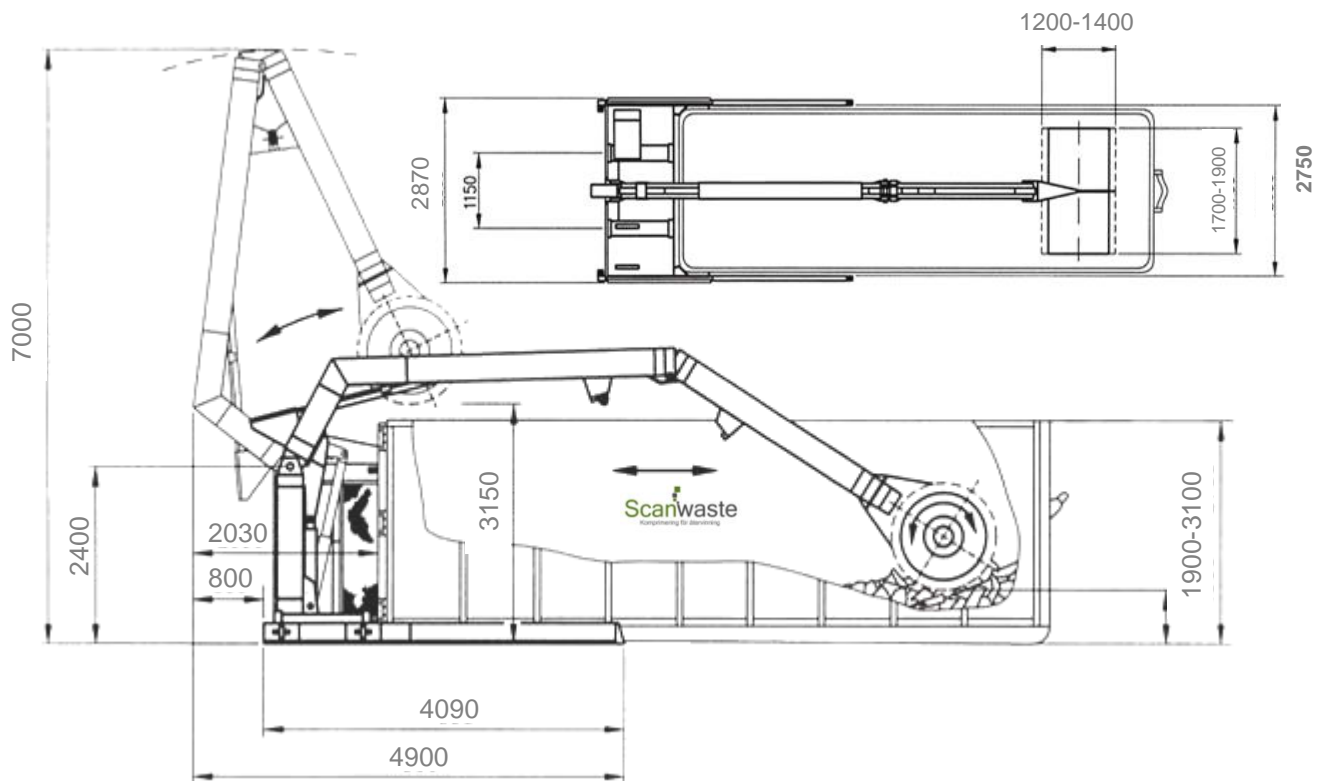

## Original Bergmann ROLL-PACKER JUMBO 7700

för pallar, träfraktioner, skrymmande och wellpapp mm.

Äkta Roll-Packer är originalet som utvecklats och patenterats av "våra" tyska ingenjörer för mer än 35 år sedan. Allt sedan dess har Roll-Packen vidareutvecklats och idag kan vi med säkerhet erbjuda marknadens mest beprövade rullkomprimator. Den tillverkas fortfarande med samma höga krav på kvalitet och säkerhet, och som håller i leder och knän.

## MODELL: Original Bergmann Roll-Packer 7700 "Jumbo"

Egenvikt 3.700 kg

Rulltryck maximalt 2000kg

Rullens vikt 1200-1800kg beroende valet av trumma och tillbehör

Rullens bredd 1700 – 1900mm

Rullens höjd 1200 -1400mm

Elanslutning 5,5 – 7,5kW, 3-fas 380-415 V 50 Hz

Containerlängd max 7000mm

Alla slangar, kopplingar och elektriska dragningar är väl skyddade bakom kraftiga u-balkar och profilplåtar i höghållfasthetsstål för lång och problemfri drifttid.